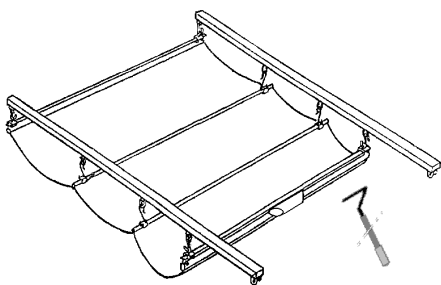

EVADA®
STORE VÉLUM SUR RAILS

JOUER AVEC LA MODERNITÉ
ET LA LUMIÈRE.

STORE

HORIZONTAL

EVADA®

Store vélum coulissant perpendiculairement sur des rails en aluminium thermolaqués à la couleur de la véranda, le store EVADA met en avant le raffinement du textile et assure la protection solaire des vérandas en aluminium. Il se manoeuvre aisément grâce à une barre lance-rideau.

Disponible avec des rails souples cintrables pour les parties courbées ou toutes autres formes spécifiques.

**Toiles 676, 323, 555, été/hiver,
BLO Métallisée*, BLO M1***

* Attention, le mécanisme ne permet pas une occultation totale.
Des entrées de jours se feront par les côtés.

Largeur maxi = 4500 mm sauf BLO M1 = 4000 mm
Déployé maxi = 6000 mm
Hauteur stockage = 300 à 350 mm
Épaisseur stockage = 6 % du déployé

PRISE DE MESURES

**RAILS SOUPLES
POUR VÉRANDAS CINTRÉES**

POSITION N°1

Store coulissant **perpendiculairement** à la ligne de pente du toit (pente à 20° maximum)