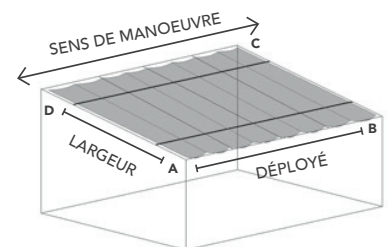

EVADA®
STORE VÉLUM SUR RAILS

JOUER AVEC LA MODERNITÉ
ET LA LUMIÈRE.

STORE

HORIZONTAL

EVADA®

Store vélum coulissant perpendiculairement sur des rails en aluminium thermolaqués à la couleur de la véranda, le store EVADA met en avant le raffinement du textile et assure la protection solaire des vérandas en aluminium. Il se manoeuvre aisément grâce à une barre lance-rideau.

Disponible avec des rails souples cintrables pour les parties courbées ou toutes autres formes spécifiques.

**Toiles 676, 323, 555, été/hiver,
BLO Métallisée*, BLO M1***

* Attention, le mécanisme ne permet pas une occultation totale.
Des entrées de jours se feront par les côtés.

Largeur maxi = 4500 mm sauf BLO M1 = 4000 mm
Déployé maxi = 6000 mm
Hauteur stockage = 300 à 350 mm
Épaisseur stockage = 6 % du déployé

PRISE DE MESURES

**RAILS SOUPLES
POUR VÉRANDAS CINTRÉES**

POSITION N°1

Store coulissant **perpendiculairement** à la ligne de pente du toit (pente à 20° maximum)