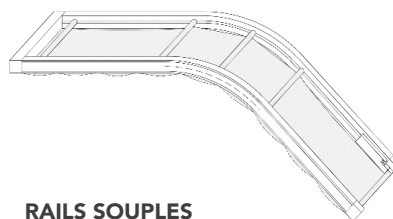

EVADA®
STORE VÉLUM SUR RAILS

JOUER AVEC LA MODERNITÉ
ET LA LUMIÈRE.

STORE

HORIZONTAL

EVADA®

Store vélum coulissant perpendiculairement sur des rails en aluminium thermolaqués à la couleur de la véranda, le store EVADA met en avant le raffinement du textile et assure la protection solaire des vérandas en aluminium. Il se manoeuvre aisément grâce à une barre lance-rideau.

Disponible avec des rails souples cintrables pour les parties courbées ou toutes autres formes spécifiques.

**Toiles 676, 323, 555, été/hiver,
BLO Métallisée*, BLO M1***

* Attention, le mécanisme ne permet pas une occultation totale.
Des entrées de jours se feront par les côtés.

Largeur maxi = 4500 mm sauf BLO M1 = 4000 mm
Déployé maxi = 6000 mm
Hauteur stockage = 300 à 350 mm
Épaisseur stockage = 6 % du déployé

PRISE DE MESURES

**RAILS SOUPLES
POUR VÉRANDAS CINTRÉES**

POSITION N°1

Store coulissant **perpendiculairement** à la ligne de pente du toit (pente à 20° maximum)